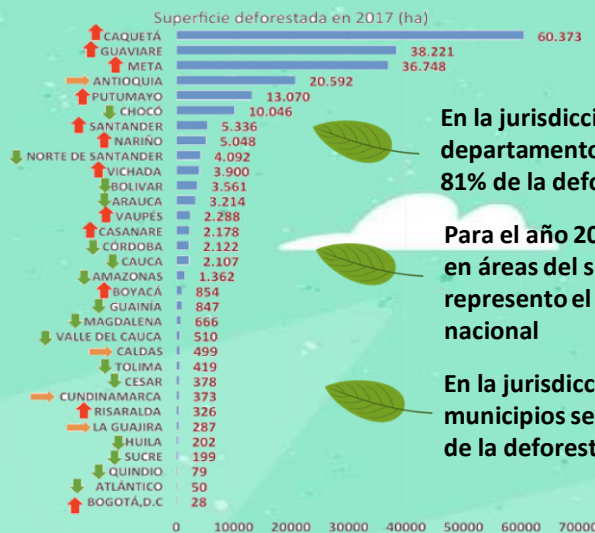

En Colombia se deforestan **111 hectáreas** de selva al día según los reportes de la **Policía Antinarcóticos**.

Aumento anual de deforestación, medida en hectáreas

Principales causas directas

praderacion

Cultivos ilícitos

Infraestructura y transporte

Extracción minerales

Ganadería Extensiva

Extracción Madera

Reporte por departamentos

En la jurisdicción de seis departamentos se concentra el **81%** de la deforestación nacional

Para el año 2017 la deforestación en áreas del sistema de parques represento el **5%** del total nacional

En la jurisdicción de 25 municipios se concentra el **74%** de la deforestación nacional

Deforestación del 2017 en los 25 municipios de la jurisdicción de CORPOCHIVOR