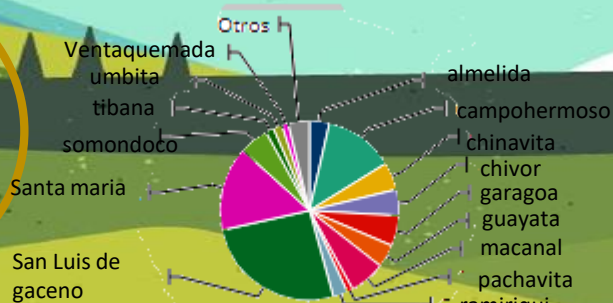

En Colombia se deforestan **111 hectáreas** de selva al día según los reportes de la **Policía Antinarcóticos**.

Aumento anual de deforestación, medida en hectáreas

Principales causas directas

praderacion

Cultivos ilícitos

Infraestructura y transporte

Extracción minerales

Ganadería Extensiva

Extracción Madera

Reporte por departamentos

En la jurisdicción de seis departamentos se concentra el **81%** de la deforestación nacional

Para el año 2017 la deforestación en áreas del sistema de parques represento el **5%** del total nacional

En la jurisdicción de 25 municipios se concentra el **74%** de la deforestación nacional

Deforestación del 2017 en los 25 municipios de la jurisdicción de CORPOCHIVOR

¿Por qué van de la mano?

Debido a las necesidades que surgen por falta de atención del estado hacia el campesinado, muchos de estos campesinos se ven obligados a tomar posesión de terrenos baldíos para dedicarse a cultivar la mata de coca, acabando así con la superficie forestal de estos terrenos